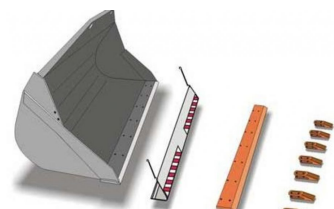

zzgl. MwSt. ab Lager
ab €7,50 inkl. MwSt. ab Lager

Palettengabel

ab €6,30

zzgl. MwSt. ab Lager
ab €7,50 inkl. MwSt. ab Lager

Standardschaufel

ab €8,10

zzgl. MwSt. ab Lager
ab €9,64 inkl. MwSt. ab Lager

BAU Neu-Ulm
Am alten Flugplatz 5
89231 Neu-Ulm