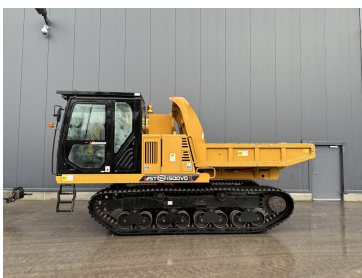

Morooka MST1500VDR Kettendumper

€139.000,00

zzgl. MwSt. ab Lager
€165.410,00 inkl. MwSt. ab Lager

Baujahr 2020
Betriebsstunden 1.200