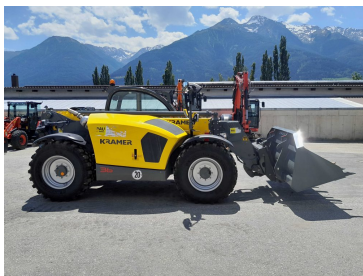

## TELESCOPIC FORKLIFTS

**Kramer telehandler 4507**

**€42.000,00**

plus VAT ex stock  
€49.980,00 incl. VAT ex stock

Year of construction 2013  
Hours of operation 4.780

**Merlo Teleskopstapler P  
27.6 Plus Stage V**

## Kramer Teleskoplader 2706 Stufe V

**€69.900,00**

plus VAT ex stock  
€83.181,00 incl. VAT ex stock

Year of construction 2023  
Hours of operation 200  
Accessories inkl. Schaufel und Palettengabel