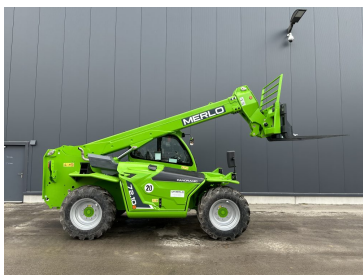

## TELESCOPIC FORKLIFTS

**Kramer telehandler 4507**

**€42.000,00**

plus VAT ex stock  
€49.980,00 incl. VAT ex stock

Year of construction 2013  
Hours of operation 4.780

**Merlo Teleskopstapler P  
27.6 Plus Stage V**

## Kramer Teleskoplader 2706 Stufe V

**€69.900,00**

plus VAT ex stock  
€83.181,00 incl. VAT ex stock

Year of construction 2023  
Hours of operation 200  
Accessories inkl. Schaufel und Palettengabel

## Kramer Teleskoplader 3610

**€106.000,00**

plus VAT ex stock  
€126.140,00 incl. VAT ex stock

Year of construction 2022  
Hours of operation 220  
Accessories Inkl. Schaufel und Palettengabel