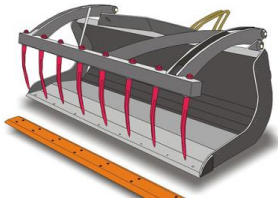

Sperrgutschaufel

ab €18,00

zzgl. MwSt. ab Lager
ab €21,42 inkl. MwSt. ab Lager