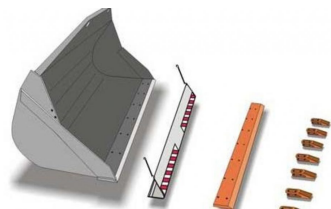

zzgl. MwSt. ab Lager
ab €7,50 inkl. MwSt. ab Lager

Palettengabel

ab €6,30

zzgl. MwSt. ab Lager
ab €7,50 inkl. MwSt. ab Lager

Standardschaufel

ab €8,10

zzgl. MwSt. ab Lager
ab €9,64 inkl. MwSt. ab Lager

BAU Neu-Ulm
Am alten Flugplatz 5
89231 Neu-Ulm