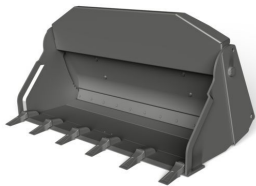

## KRAMER Dunggabeln

**ab €14,40**

zzgl. MwSt. ab Lager  
ab €17,14 inkl. MwSt. ab Lager

**Größen  
Trägergeräte (cbm)  
weitere Daten**

versch. Modelle  
0,2 - 1,5  
kontaktier uns!