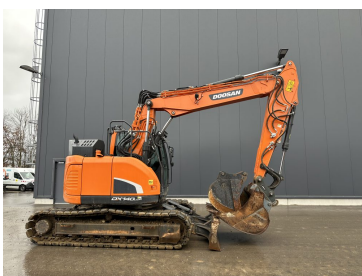

Doosan DX 140 LCR/V-5 QQ65

€115.000,00

zzgl. MwSt. ab Lager
€136.850,00 inkl. MwSt. ab Lager

Baujahr 2020
Betriebsstunden 2.200
Zubehör inkl. QQ65