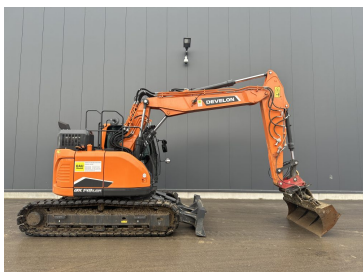

Baujahr	2022
Betriebsstunden	700
Zubehör	ohne Schnellwechsler

Doosan DX 225 LC-7 Raupenbagger

€129.000,00

zzgl. MwSt. ab Lager
€153.510,00 inkl. MwSt. ab Lager

Baujahr 2022
Betriebsstunden 900

DEVELON DX 140 LCR/V-7 Verstellausleger