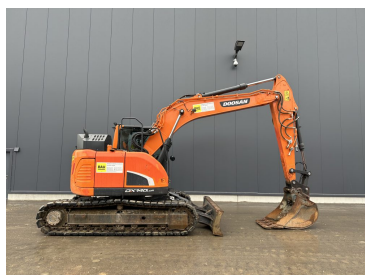

GEBRAUCHTMASCHINENLISTE

RAUPENBAGGER

Doosan DX 140 LCR-3

€82.900,00

zzgl. MwSt. ab Lager
€98.651,00 inkl. MwSt. ab Lager

Baujahr
Betriebsstunden
Zubehör

2014
1.850
Inkl. Powertilt

Doosan DX 140 LCR-5