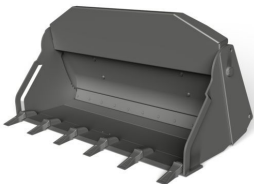

**Größen
Trägergeräte (cbm)
weitere Daten**

versch. Modelle
0,2 - 1,5
kontaktier uns!

KRAMER Klappschaufel

ab €14,40

zzgl. MwSt. ab Lager
ab €17,14 inkl. MwSt. ab Lager

**Größen
Trägergeräte (cbm)
weitere Daten**