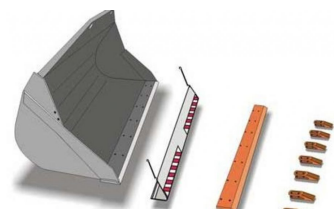

### Standardschaufel

ab €8,10

zzgl. MwSt. ab Lager  
ab €9,64 inkl. MwSt. ab Lager

**BAU Neu-Ulm**  
Am alten Flugplatz 5  
89231 Neu-Ulm

Tel.: +49 731 97419-15

**BAU Kempten**  
Dieselstr. 29  
87437 Kempten