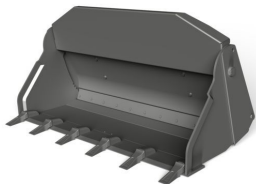

## KRAMER Dunggabeln

**ab €14,40**

zzgl. MwSt. ab Lager  
ab €17,14 inkl. MwSt. ab Lager

**Größen  
Trägergeräte (cbm)  
weitere Daten**

versch. Modelle  
0,2 - 1,5  
kontaktier uns!