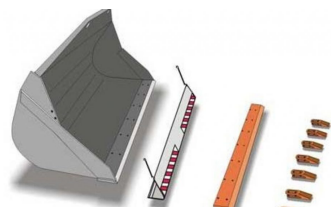

Standardschaufel

ab €8,10

zzgl. MwSt. ab Lager
ab €9,64 inkl. MwSt. ab Lager

BAU Neu-Ulm
Am alten Flugplatz 5
89231 Neu-Ulm

Tel.: +49 731 97419-15

BAU Kempten
Dieselstr. 29
87437 Kempten

Tel.: +49 831 57535-12

BAU München
Schrederbächlstrasse 3
80995 München

Tel.: +49 89 15986709-15

BAU Ingolstadt
Im Weiherfeld 1
85051 Ingolstadt

Tel.: +49 8450 925145-15

BAU Füssen
Hiebelerstraße 22
87629 Füssen

Tel.: +49 8362 705307-1

BAU Ehingen
Talstraße 10
89584 Ehingen

Tel.: +49 7391 908940-0

BAU Telfs (AT)
Hans-Liebherr-Straße 11
A-6410 Telfs

Tel.: +43 5262 21059-0

info@bau-baumaschinen.de | info@bau-baumaschinen.at